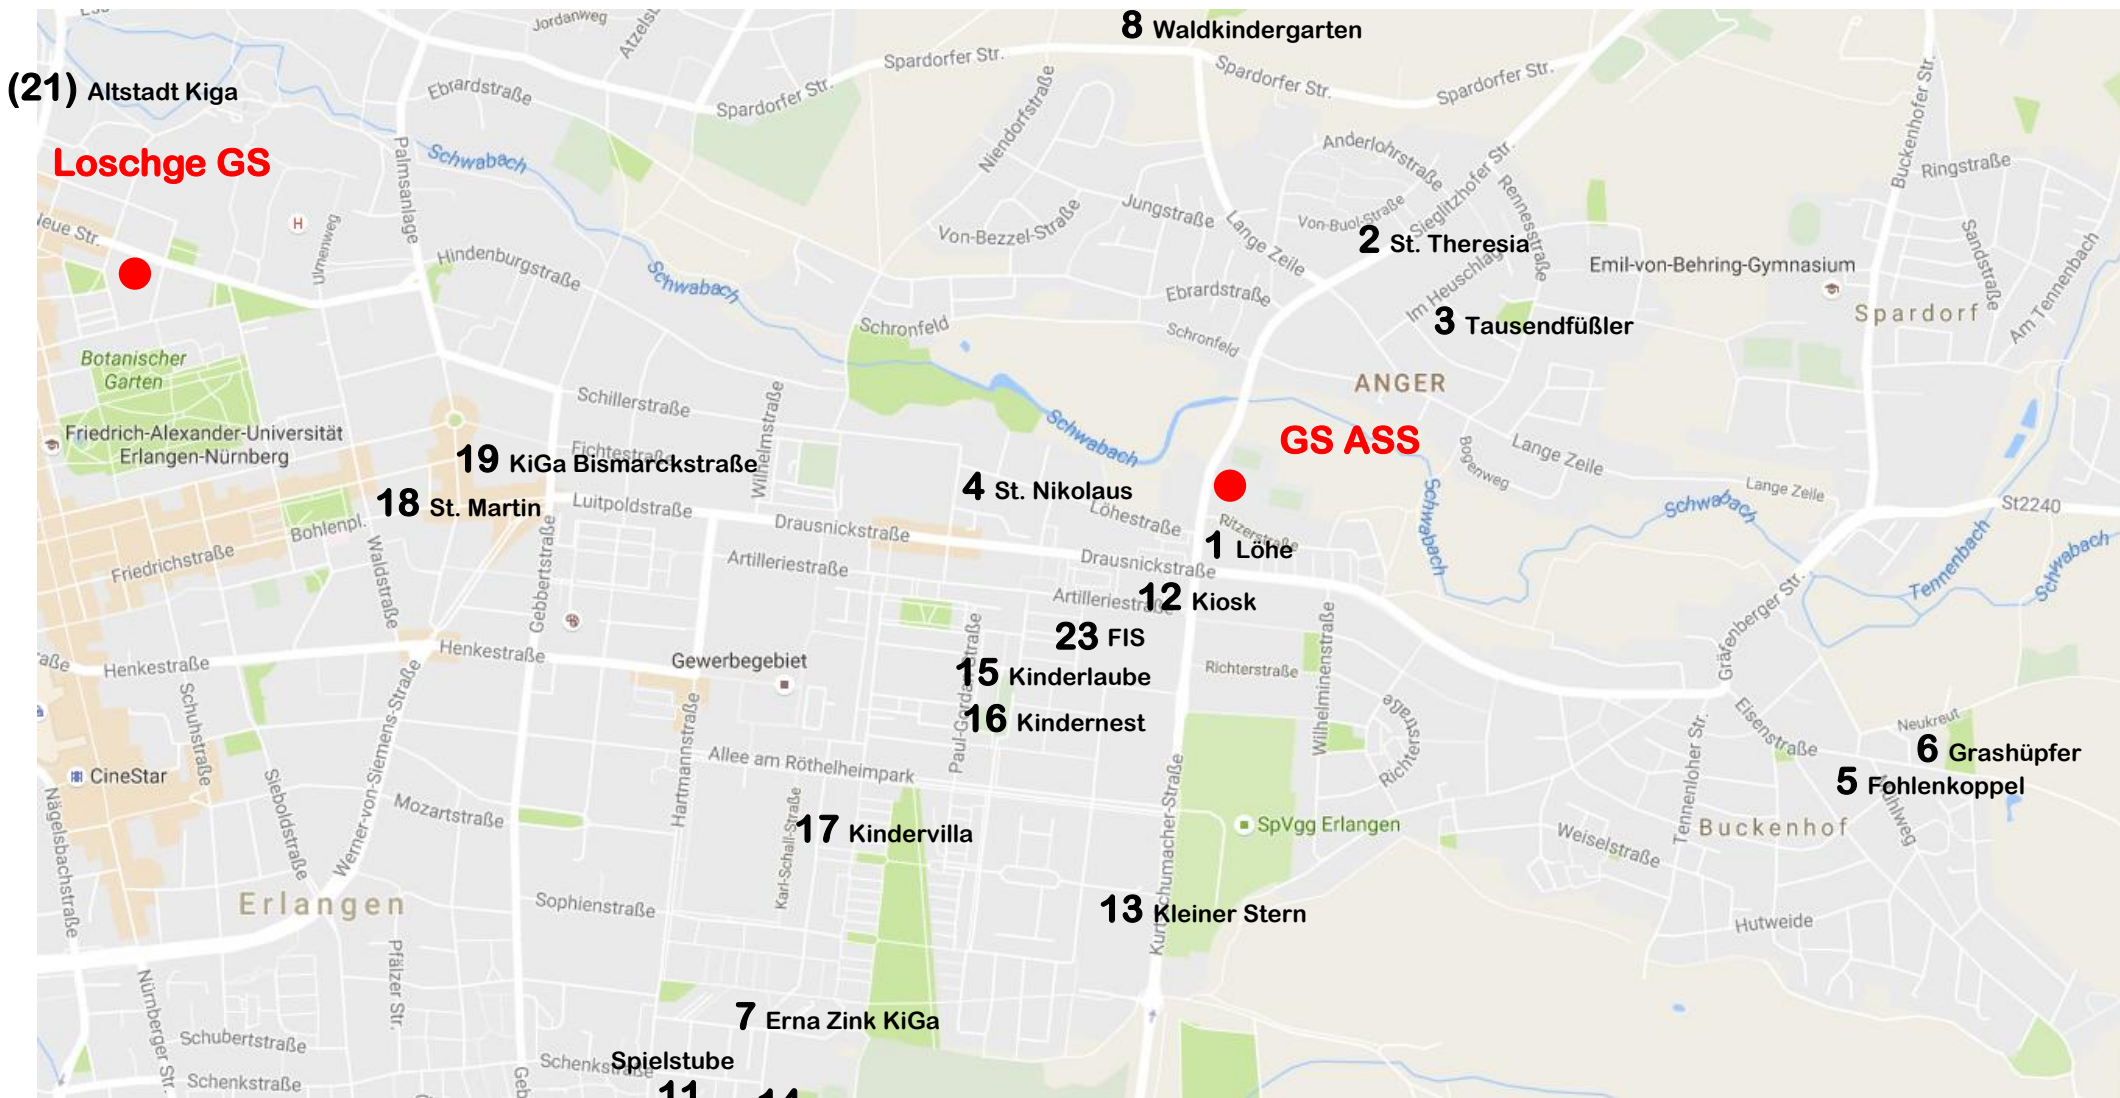

Kindergärten

← Montessori Büchenbach

(22) Friedrich-R. GS

Waldorf (Bruck)

Thomazil **10** ↓ **M.-Poeschke GS**

Kinderinsel (bei Roncalli) Mooswichtel (Bruck)

(24) ↓ **(23)** ↓

(20) ↓